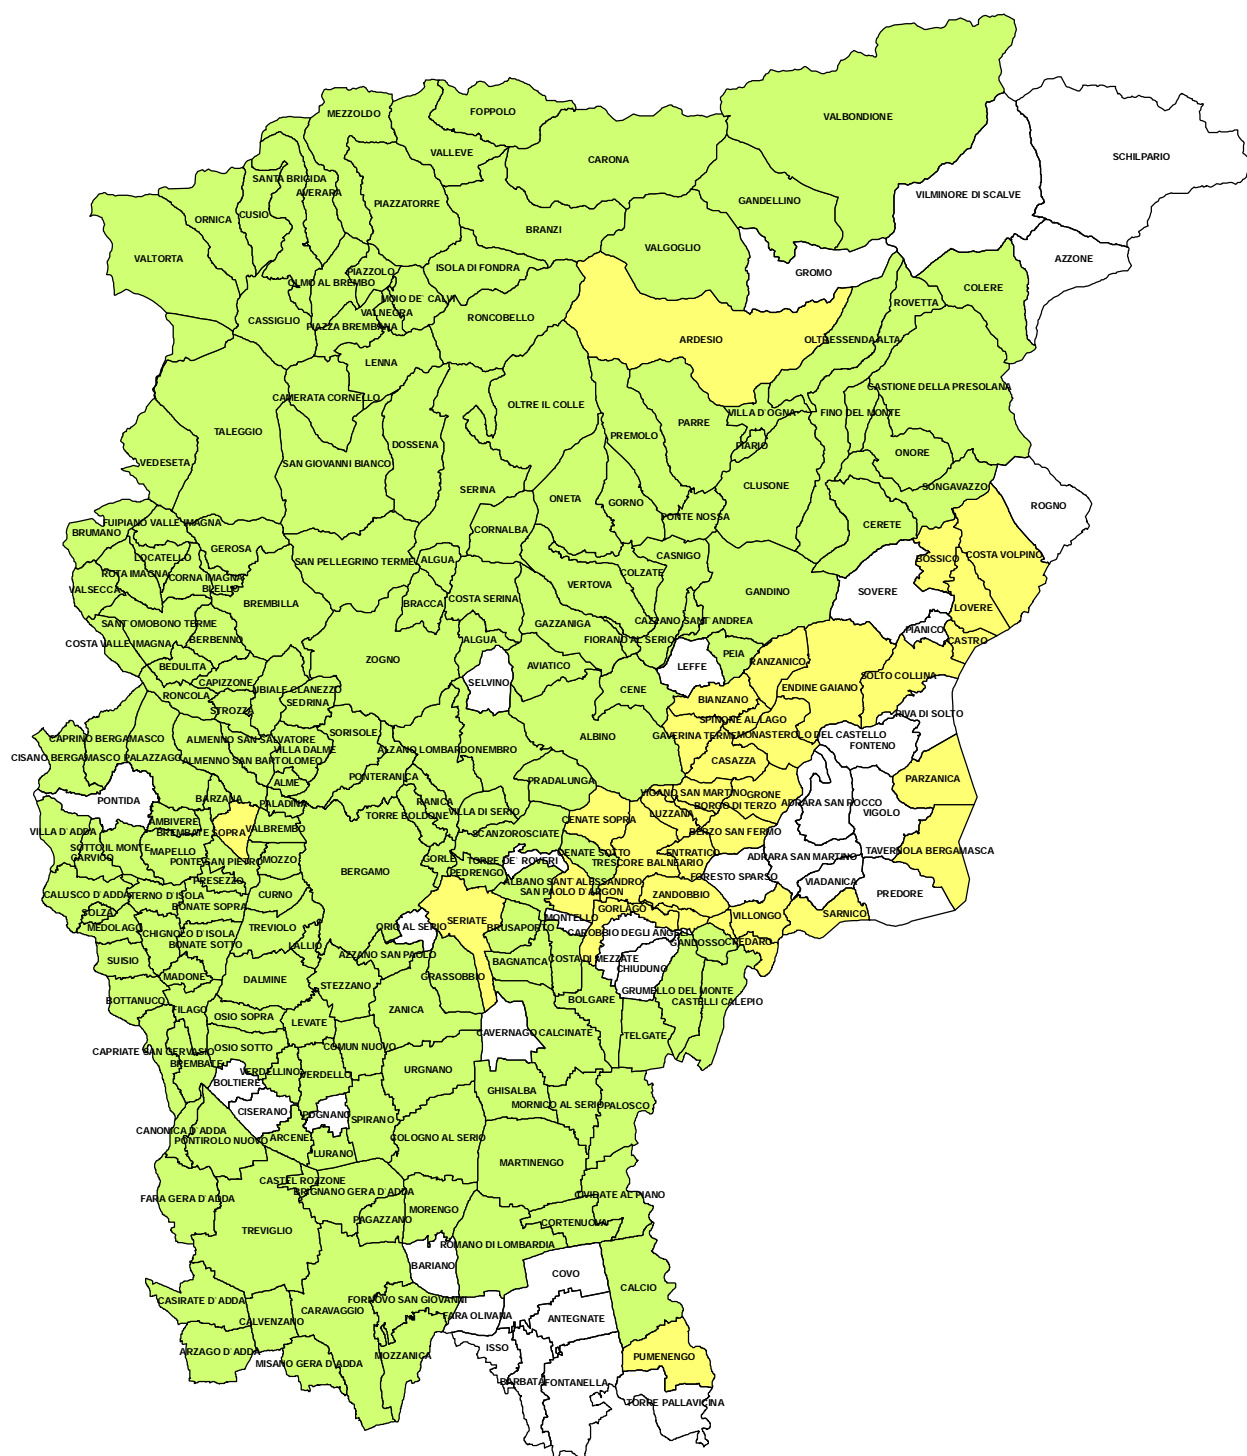

# PATTO DEI SINDACI IN PROVINCIA DI BERGAMO

## LEGENDA

- ☐ comuni che non hanno aderito
- ☐ comuni che hanno aderito solo al patto
- ☐ comuni che hanno aderito sia al patto che alla struttura di supporto

COMUNI BERGAMASCHI	ADESIONE AL PATTO DEI SINDACI	ADESIONE ALLA STRUTTURA DI SUPPORTO PROVINCIA DI BERGAMO
Albano Sant'Alessandro	SI	SI
Albino	SI	SI
Algua	SI	SI
Almè	SI	SI
Almenno San Bartolomeo	SI	SI
Almenno San Salvatore	SI	SI
Alzano Lombardo	SI	SI
Ambivere	SI	SI
Arcene	SI	SI
Ardesio	SI	NO
Arzago d'Adda	SI	SI
Averara	SI	SI
Aviatico	SI	SI
Azzano San Paolo	SI	SI
Bagnatica	SI	SI
Barzana	SI	SI
Bedulita	SI	SI
Berbenno	SI	SI
Bergamo	SI	SI
Berzo San Fermo	SI	NO
Bianzano	SI	NO
Bielle	SI	SI
Bolgare	SI	SI
Bonate Sopra	SI	SI
Bonate Sotto	SI	SI
Borgo di Terzo	SI	NO
Bossico	SI	NO
Bottanuco	SI	SI
Bracca	SI	SI
Branzi	SI	SI
Brembate	SI	SI
Brembate di Sopra	SI	NO
Brembilla	SI	SI
Brignano Gera d'Adda	SI	SI
Brumano	SI	SI
Brusaporto	SI	SI
Calcinate	SI	SI
Calcio	SI	SI
Calusco d'Adda	SI	SI
Calvenzano	SI	SI
Camerata Cornello	SI	SI
Canonica d'Adda	SI	SI
Capizzone	SI	SI
Capriate San Gervasio	SI	SI
Caprino Bergamasco	SI	SI
Caravaggio	SI	SI
Carona	SI	SI

Vedeseta	SI	SI
Verdellino	SI	SI
Verdello	SI	SI
Vertova	SI	SI
Vigano San Martino	SI	NO
Villa d'Adda	SI	SI
Villa d'Almè	SI	SI
Villa di Serio	SI	SI
Villa d'Ogna	SI	SI
Villongo	SI	NO
Zandobbio	SI	NO
Zanica	SI	SI
Zogno	SI	SI